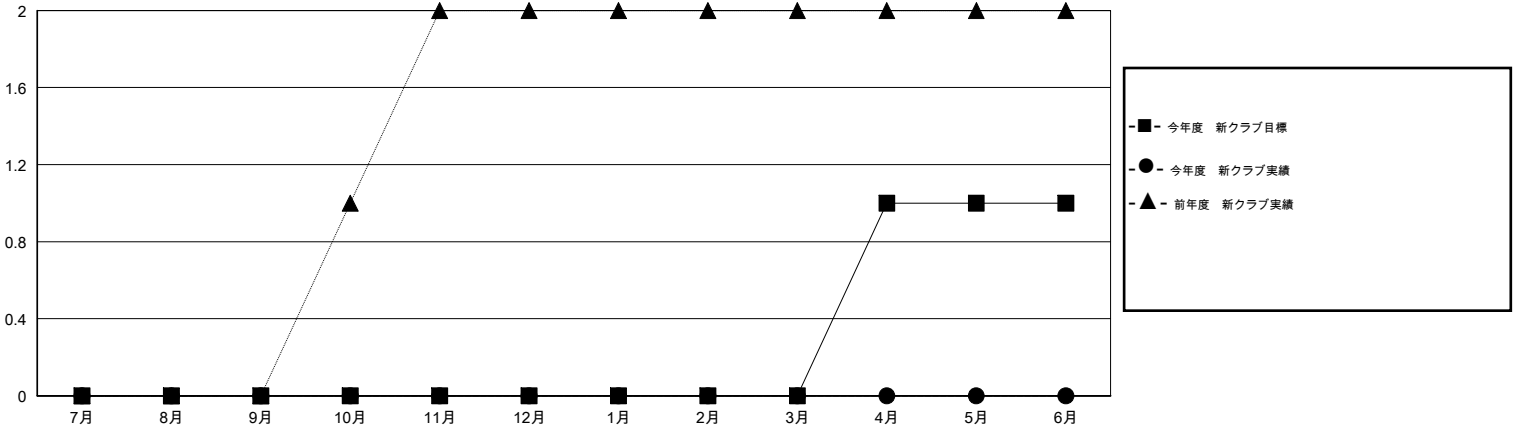

MONTHLY MEMBERSHIP PROGRESS REPORT

District 336 B

Results as of: 7/31/2015

GMT: Masayoshi Maruyama

地域 JAPAN

GMT会則地域 5-Jap

クラブ				
結果 : 2015-2016				
四半期	新クラブ目標	新クラブ	解散クラブ	純増 / 減
7月/8月/9月	0	0	0	0
10月/11月/12月	0	0	0	0
1月/2月/3月	0	0	0	0
4月/5月/6月	1	0	0	0

名				
結果 : 2015-2016				
四半期	新会員目標	チャーターメン バー / 新会員	退会者	純増 / 減
7月/8月/9月	50	53	33	20
10月/11月/12月	50	0	0	0
1月/2月/3月	50	0	0	0
4月/5月/6月	75	0	0	0

新クラブ目標及び実績累計

会員目標及び実績累計

解散クラブ: 0	25 CLUBS OF 95 一名以上の新会員を登録	男女別
		男性 2,680 (85.35%)
		女性 460 (14.65%)
退会者	健康診断データはこちら	家族会員 397
物故会員 3		世帯主 189
クラブ解散 0		世帯主以外 208
その他 30		
合計 33		