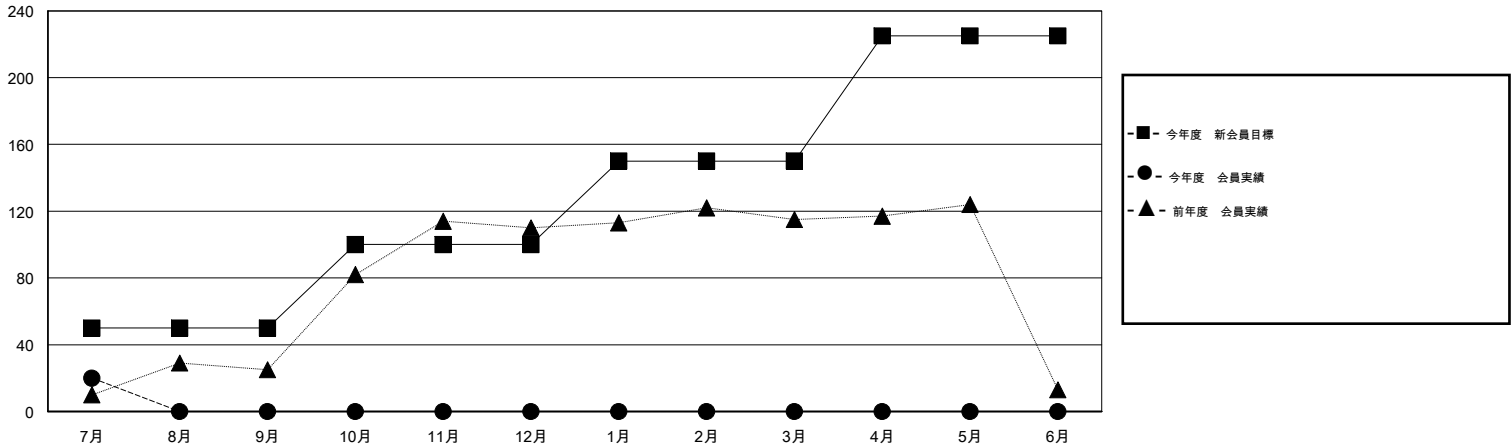

MONTHLY MEMBERSHIP PROGRESS REPORT

District 336 B

Results as of: 7/31/2015

GMT: Masayoshi Maruyama

地域 JAPAN

GMT会則地域 5-Jap

クラブ				
結果 : 2015-2016				
四半期	新クラブ目標	新クラブ	解散クラブ	純増 / 減
7月/8月/9月	0	0	0	0
10月/11月/12月	0	0	0	0
1月/2月/3月	0	0	0	0
4月/5月/6月	1	0	0	0

名				
結果 : 2015-2016				
四半期	新会員目標	チャーターメン バー / 新会員	退会者	純増 / 減
7月/8月/9月	50	53	33	20
10月/11月/12月	50	0	0	0
1月/2月/3月	50	0	0	0
4月/5月/6月	75	0	0	0

新クラブ目標及び実績累計

会員目標及び実績累計

解散クラブ: 0	25 CLUBS OF 95 一名以上の新会員を登録	男女別
		男性 2,680 (85.35%)
		女性 460 (14.65%)
退会者	健康診断データはこちら	家族会員 397
物故会員 3		世帯主 189
クラブ解散 0		世帯主以外 208
その他 30		
合計 33		